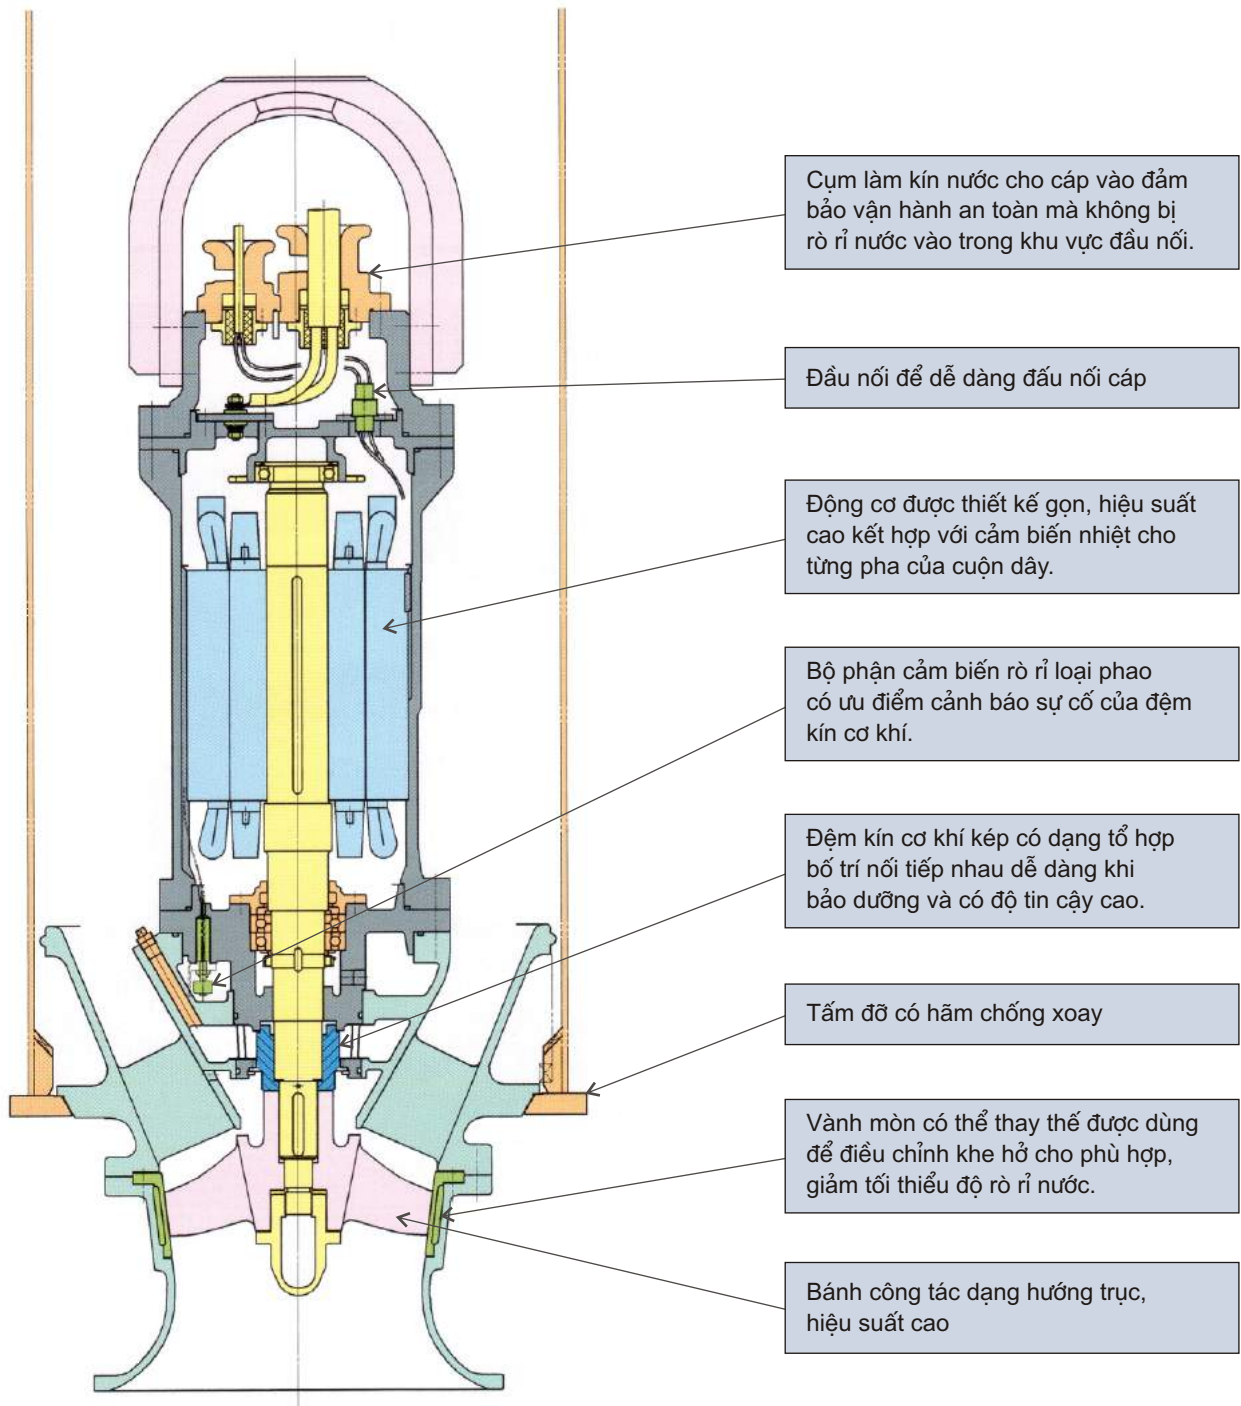

EBARA

CP3201ED

BƠM ĐỘNG CƠ CHÌM

KIỂU BƠM : DSZ3

KIỂU BƠM DSZ3

THIẾT KẾ VÀ ĐẶC ĐIỂM

PHẠM VI ỨNG DỤNG

NƯỚC MƯA, NƯỚC SÔNG, NƯỚC THÔ, V.V...

CÁC KIỂU LẮP ĐẶT ĐIỆN HÌNH

ỐNG TRỤ THÂN BƠM TREO
THẲNG ĐỨNG VỚI ỚNG XẢ NGANG

ỚNG TRỤ THÂN BƠM
TREO VÀ XẢ THẲNG ĐỨNG

XẢ THẲNG ĐỨNG VỚ
ỚNG TRỤ THÂN BƠM
BẰNG BÊ TÔNG CỐT THÉP

BIỂU ĐỒ LỰA CHỌN BƠM DSZ3 (50HZ)