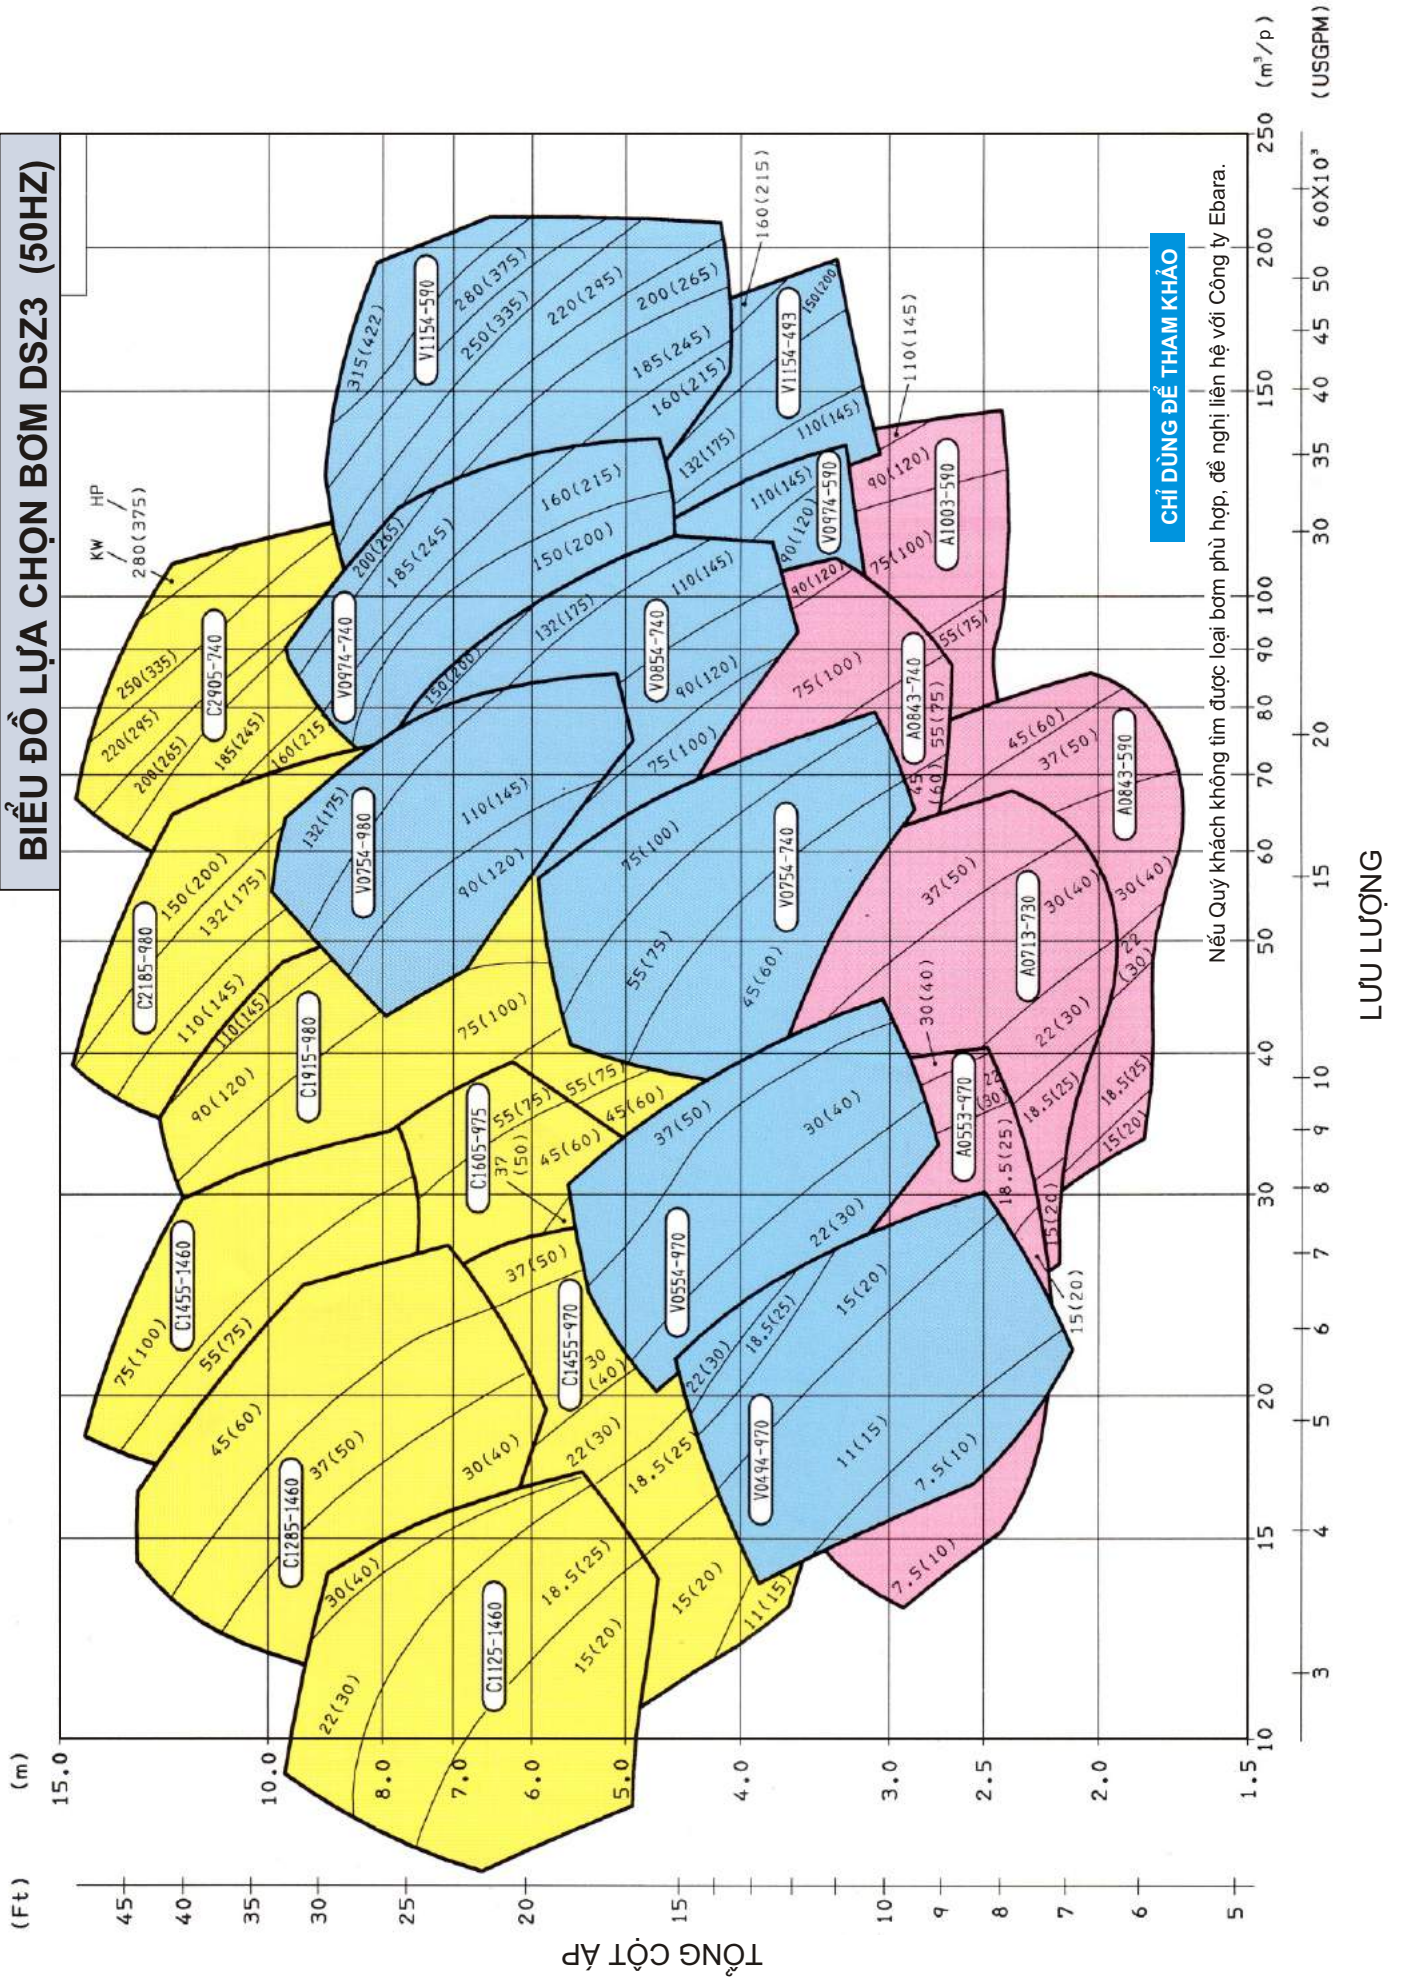

EBARA

CP3201ED

BƠM ĐỘNG CƠ CHÌM

KIỂU BƠM : DSZ3

KIỂU BƠM DSZ3

THIẾT KẾ VÀ ĐẶC ĐIỂM

PHẠM VI ỨNG DỤNG

NƯỚC MƯA, NƯỚC SÔNG, NƯỚC THÔ, V.V...

CÁC KIỂU LẮP ĐẶT ĐIỆN HÌNH

ỐNG TRỤ THÂN BƠM TREO
THẲNG ĐỨNG VỚI ỚNG XẢ NGANG

ỚNG TRỤ THÂN BƠM
TREO VÀ XẢ THẲNG ĐỨNG

XẢ THẲNG ĐỨNG VỚ
ỚNG TRỤ THÂN BƠM
BẰNG BÊ TÔNG CỐT THÉP

BIỂU ĐỒ LỰA CHỌN BƠM DSZ3 (50HZ)