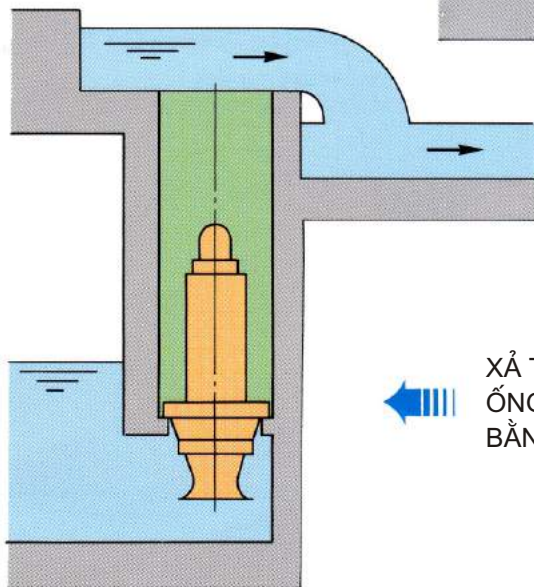

EBARA

CP3201ED

BƠM ĐỘNG CƠ CHÌM

KIỂU BƠM : DSZ3

KIỂU BƠM DSZ3

THIẾT KẾ VÀ ĐẶC ĐIỂM

PHẠM VI ỨNG DỤNG

NƯỚC MƯA, NƯỚC SÔNG, NƯỚC THÔ, V.V...

CÁC KIỂU LẮP ĐẶT ĐIỆN HÌNH

ỐNG TRỤ THÂN BƠM TREO
THẲNG ĐỨNG VỚI ỚNG XẢ NGANG

ỚNG TRỤ THÂN BƠM
TREO VÀ XẢ THẲNG ĐỨNG

XẢ THẲNG ĐỨNG VỚ
ỚNG TRỤ THÂN BƠM
BẰNG BÊ TÔNG CỐT THÉP

BIỂU ĐỒ LỰA CHỌN BƠM DSZ3 (50HZ)