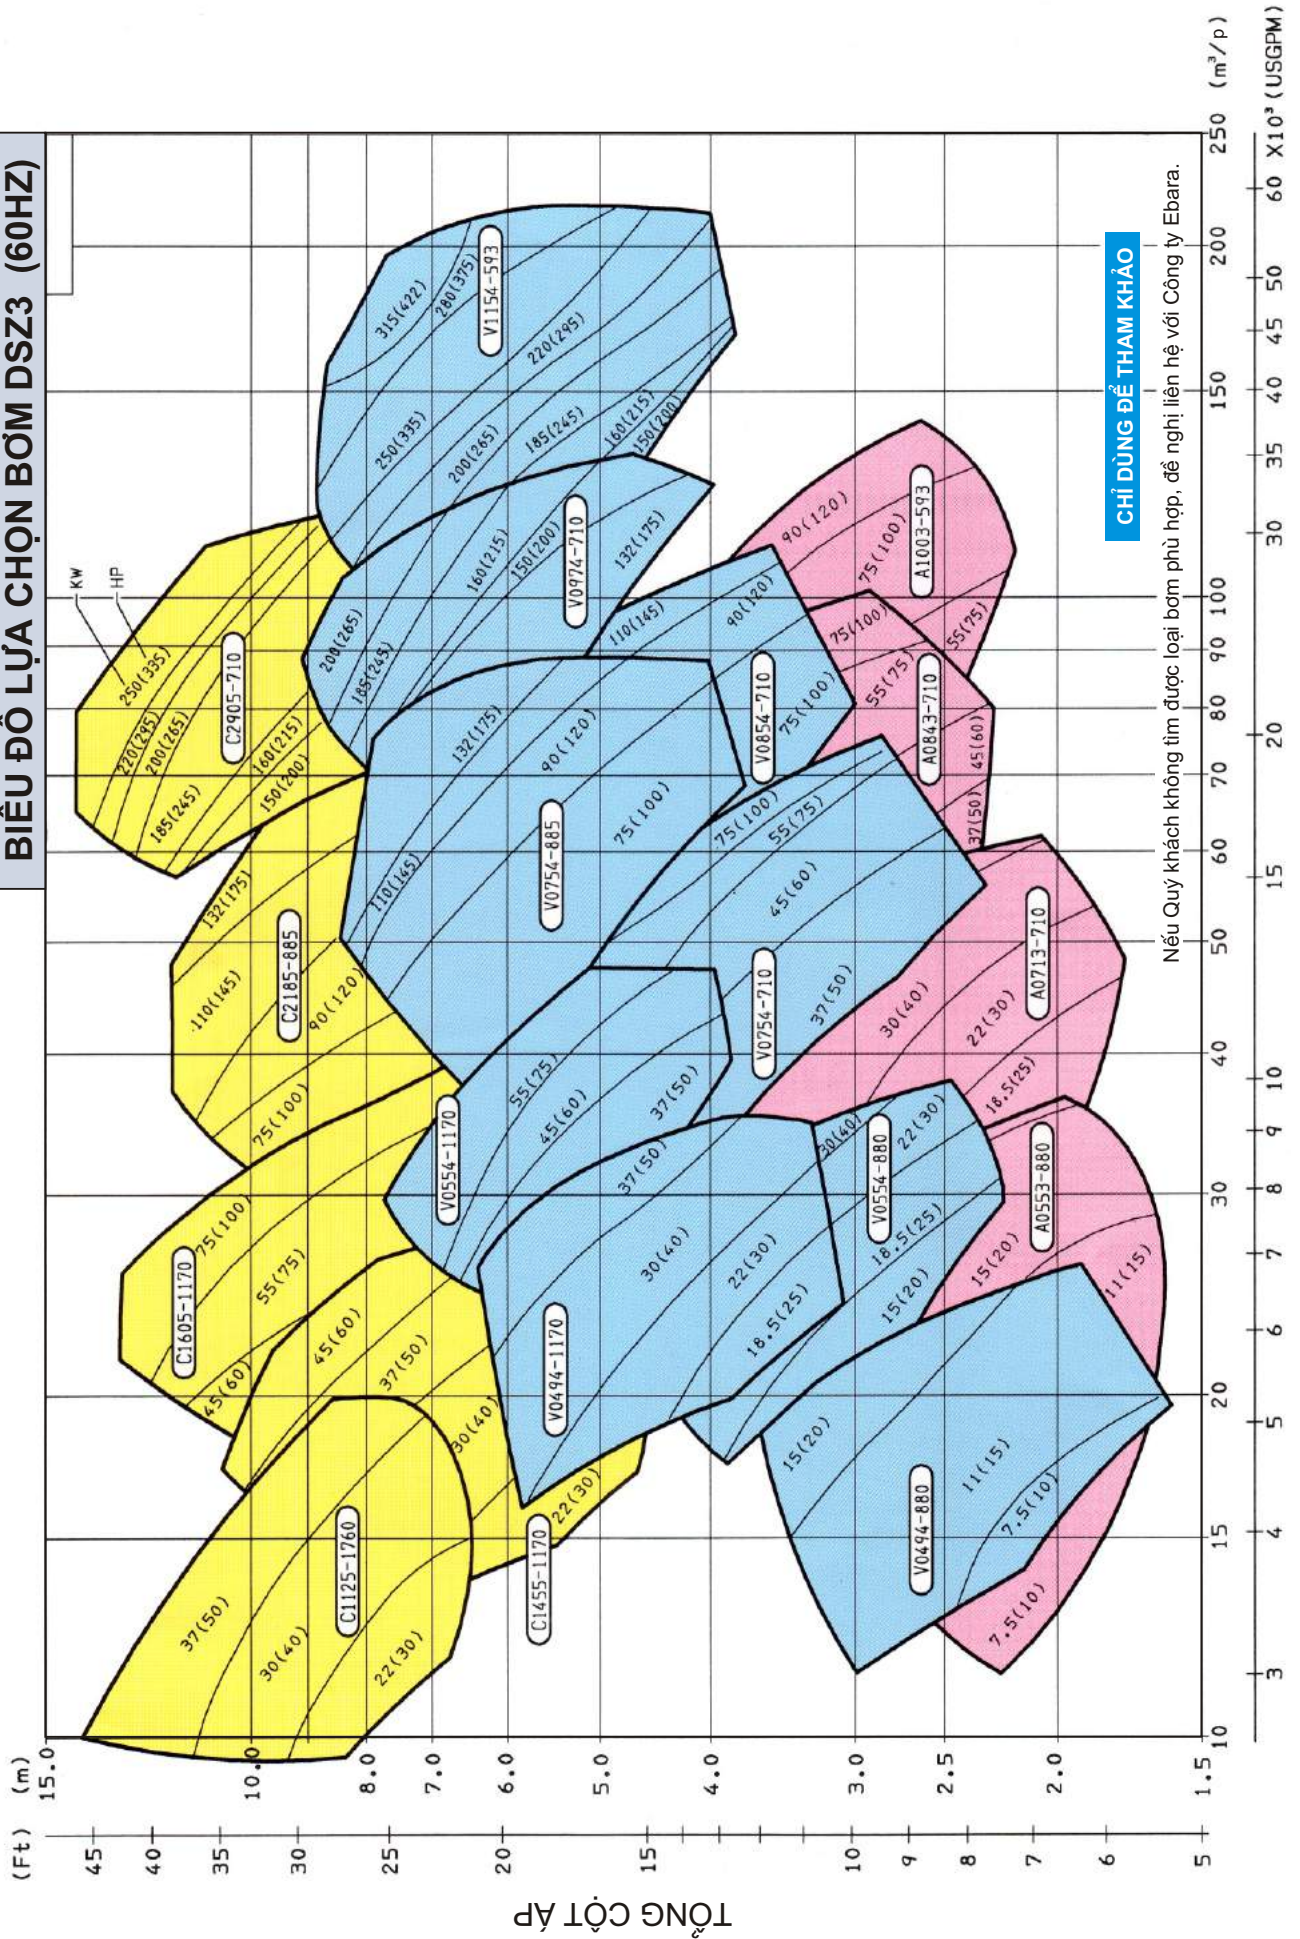

BIỂU ĐỒ LỰA CHỌN BƠM DSZ3 (60HZ)